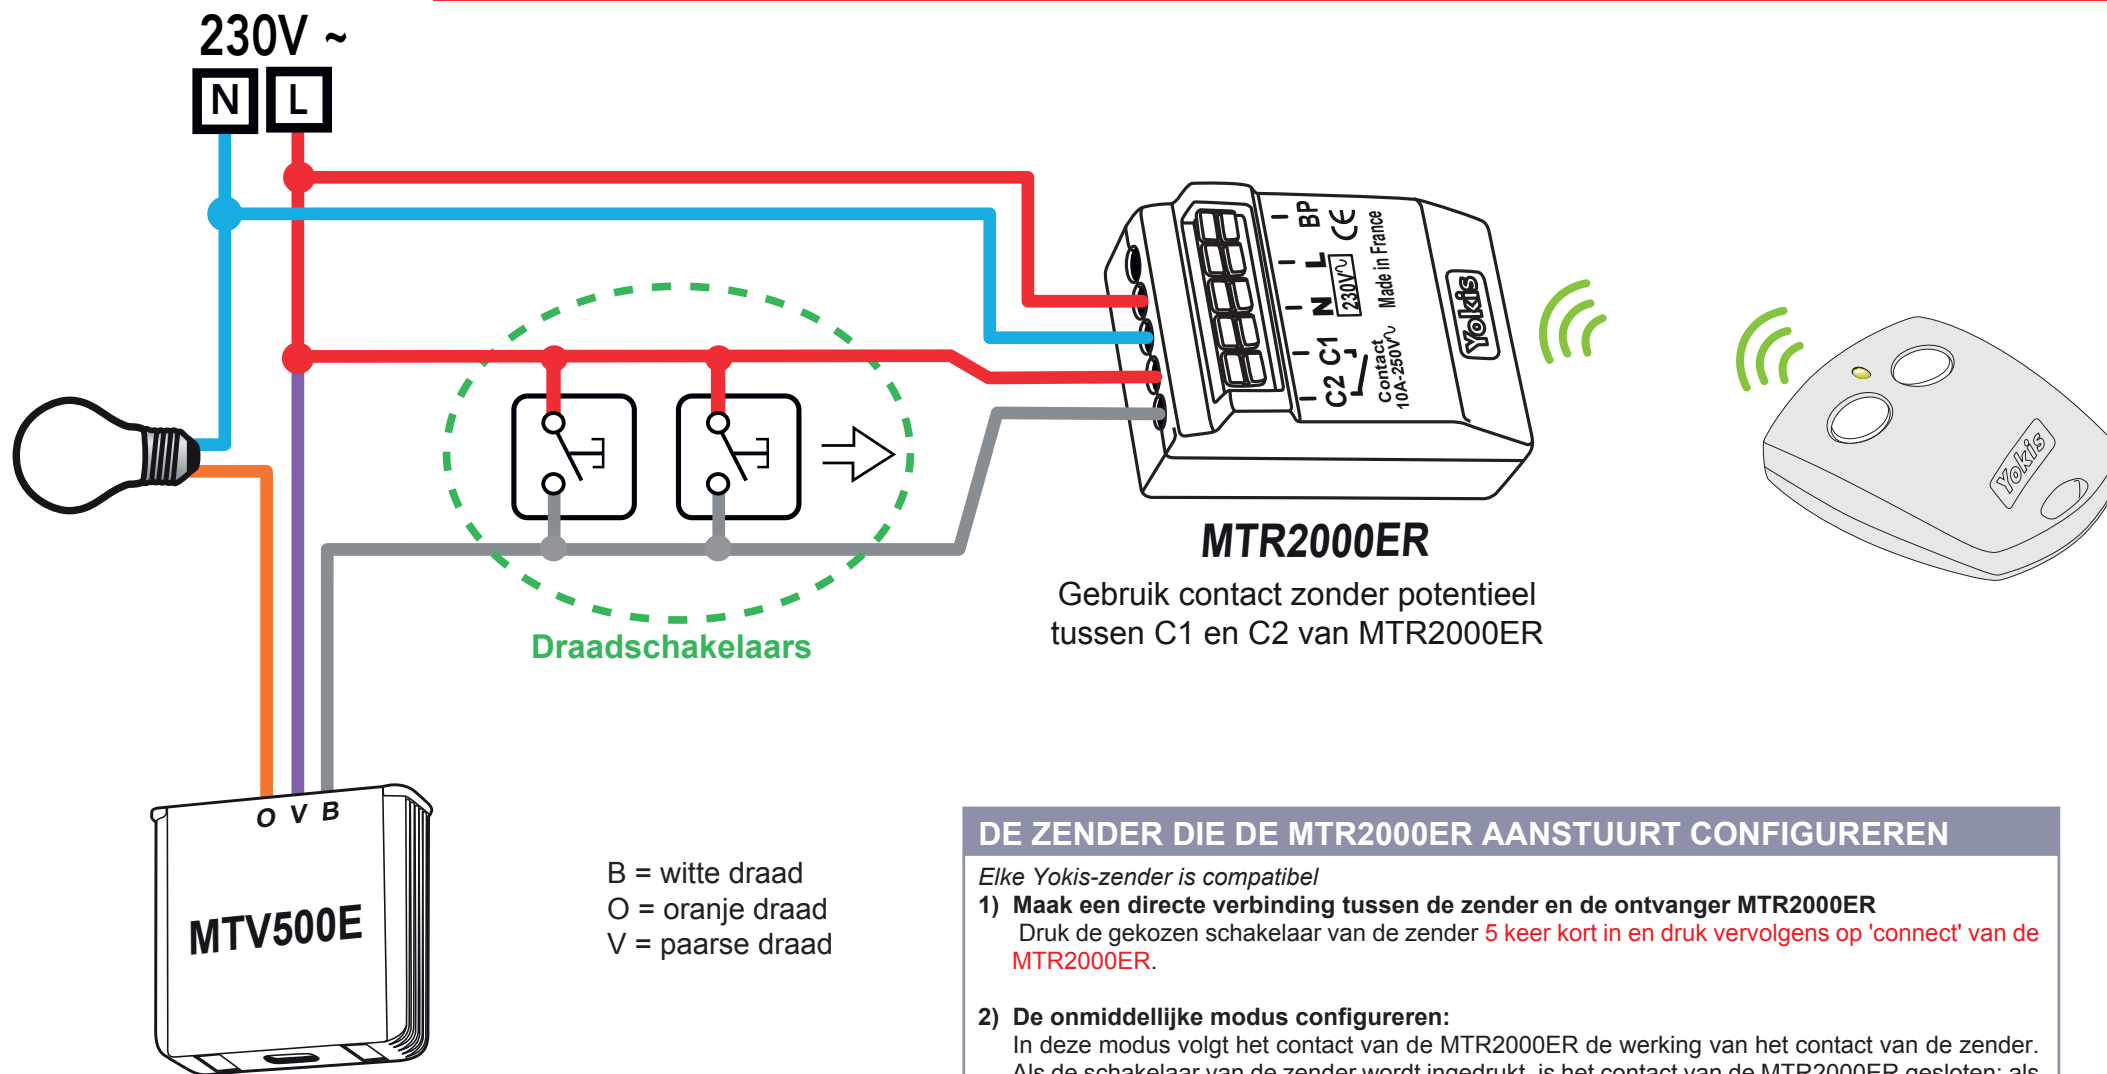

Dimmer in een gemengde draad- en radio-installatie:
vraag de dimmer MTV500E aan voor het draadgedeelte en een MTR2000ER voor het radiogedeelte

DENK ERAAN

"Inschakeling van de installatieconfiguraties: **23 keer indrukken**
Installatie-instellingen veggrendelen: **21 keer indrukken**"