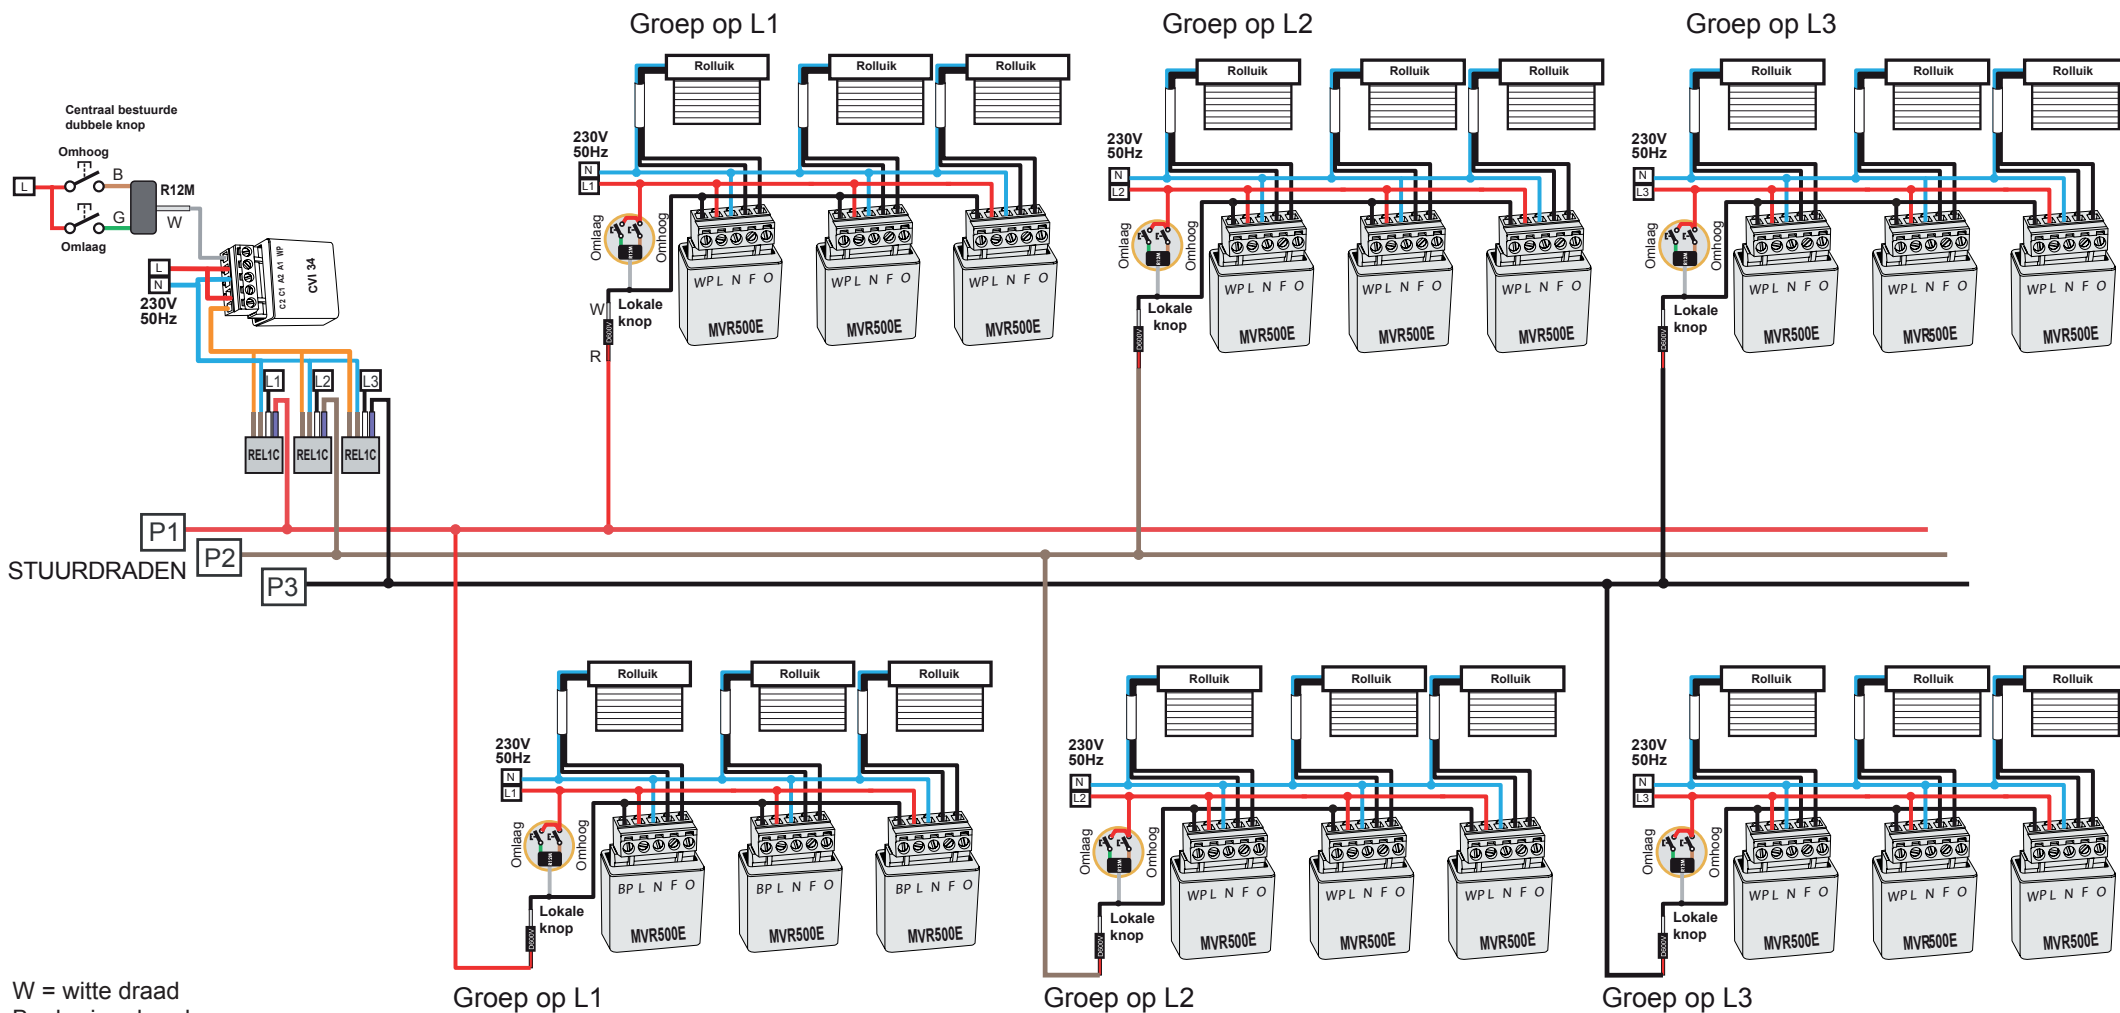

Driefasig: centrale besturing van groepen rolluiken met REL1C-accessoires

W = witte draad
 B = bruine draad
 R = rode draad
 G = groene draad

DENK ERAAN

Inschakeling van de installatieconfiguraties: **23 keer kort indrukken**
 Blokkering van de installatieconfiguraties: **21 keer kort indrukken**

REL1C

Het accessoire REL1C is een relais met spoel 230V~ en een contact 230V~, 1A.
 Het kan worden gebruikt voor de centrale besturing van rolluiken in driefasige installaties.