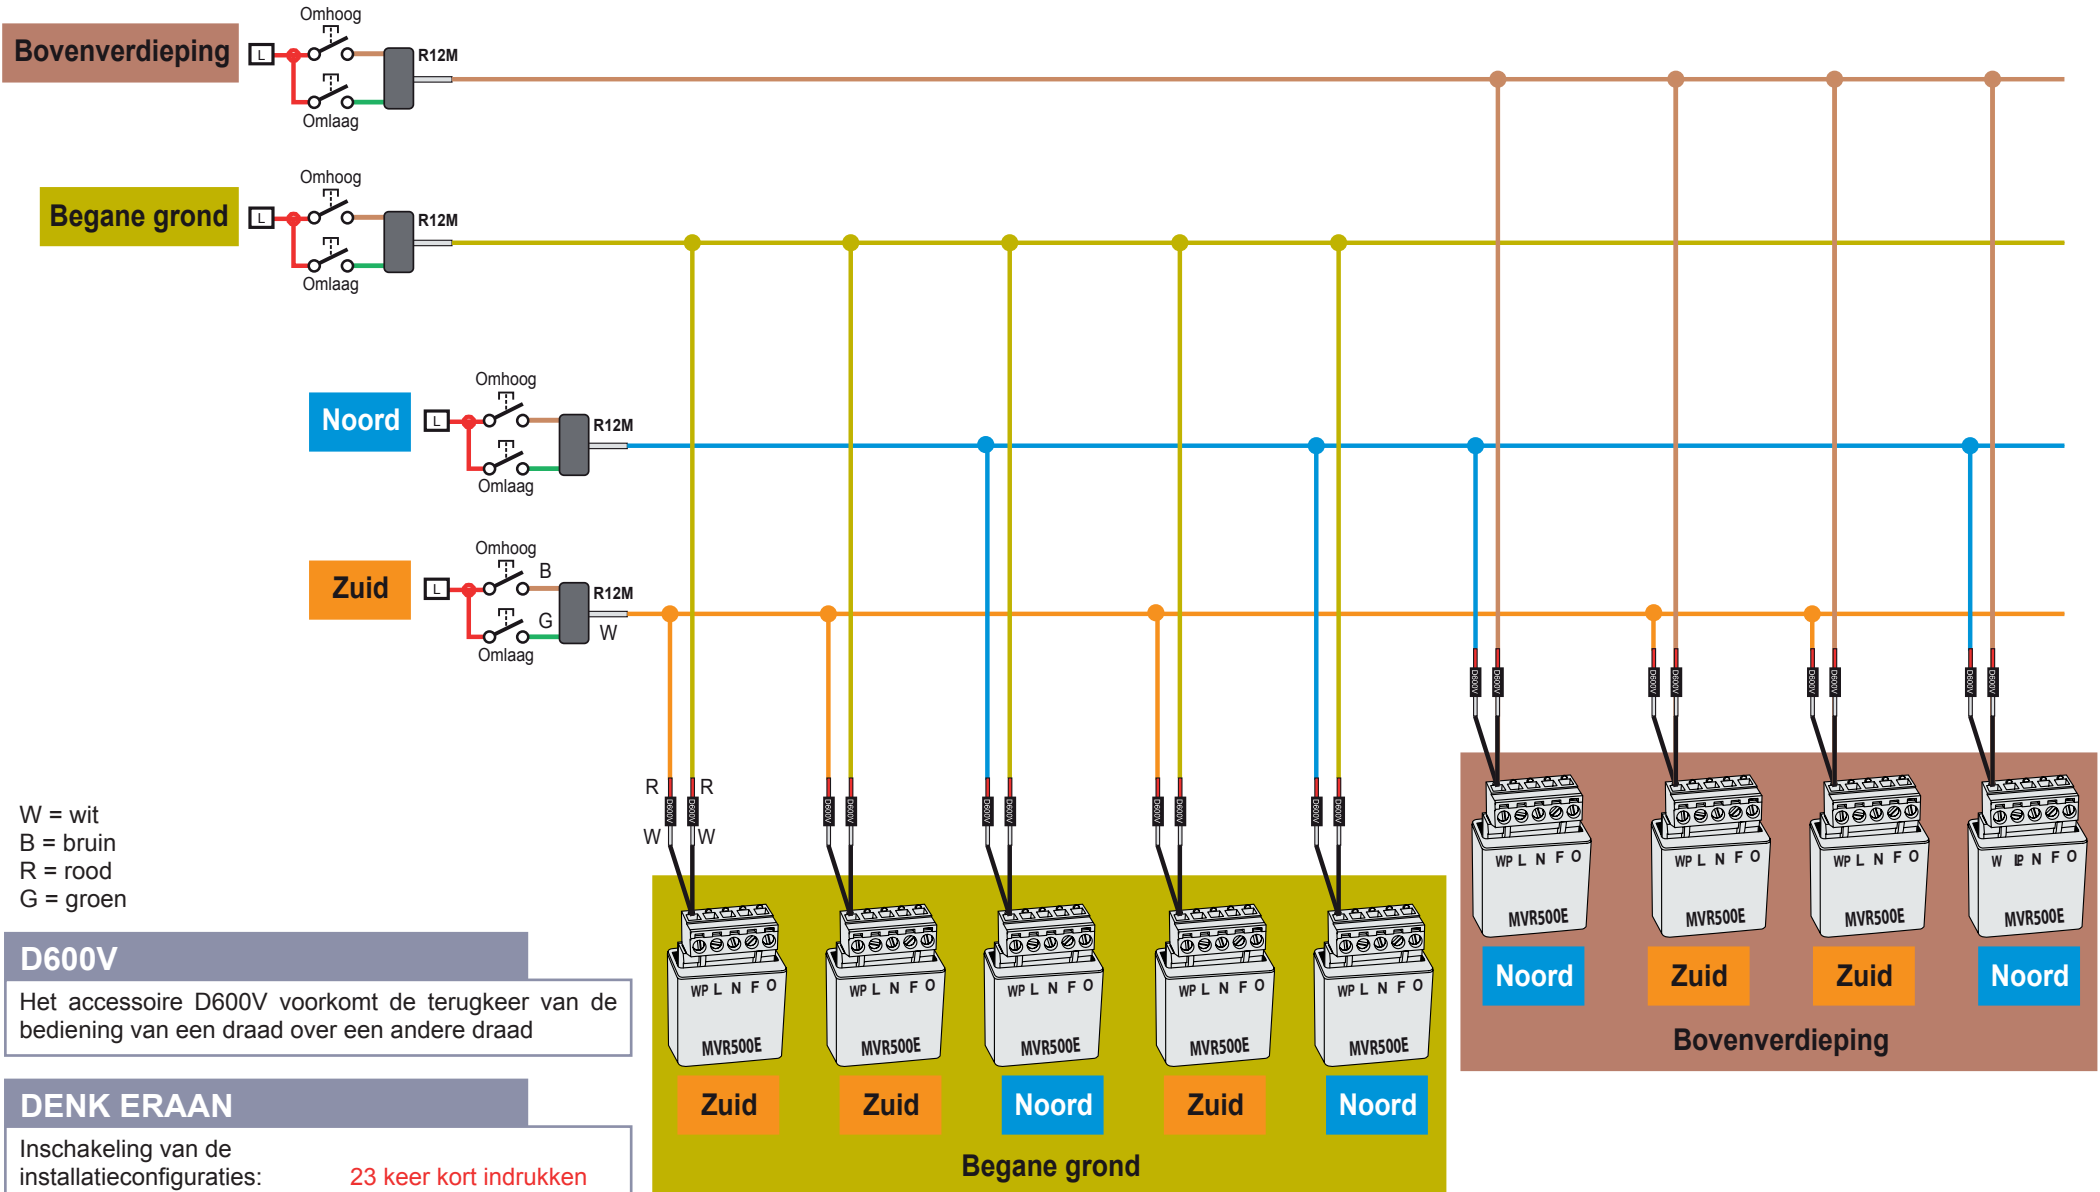

Gekruiste centrale besturing van modules: voor de verdieping (Begane grond en Bovenverdieping) en voor de ligging (Noord en Zuid)

W = wit  
 B = bruin  
 R = rood  
 G = groen

**D600V**  
 Het accessoire D600V voorkomt de terugkeer van de bediening van een draad over een andere draad

**DENK ERAAN**  
 Inschakeling van de installatieconfiguraties: **23 keer kort indrukken**  
 Blokkering van de installatieconfiguraties: **21 keer kort indrukken**