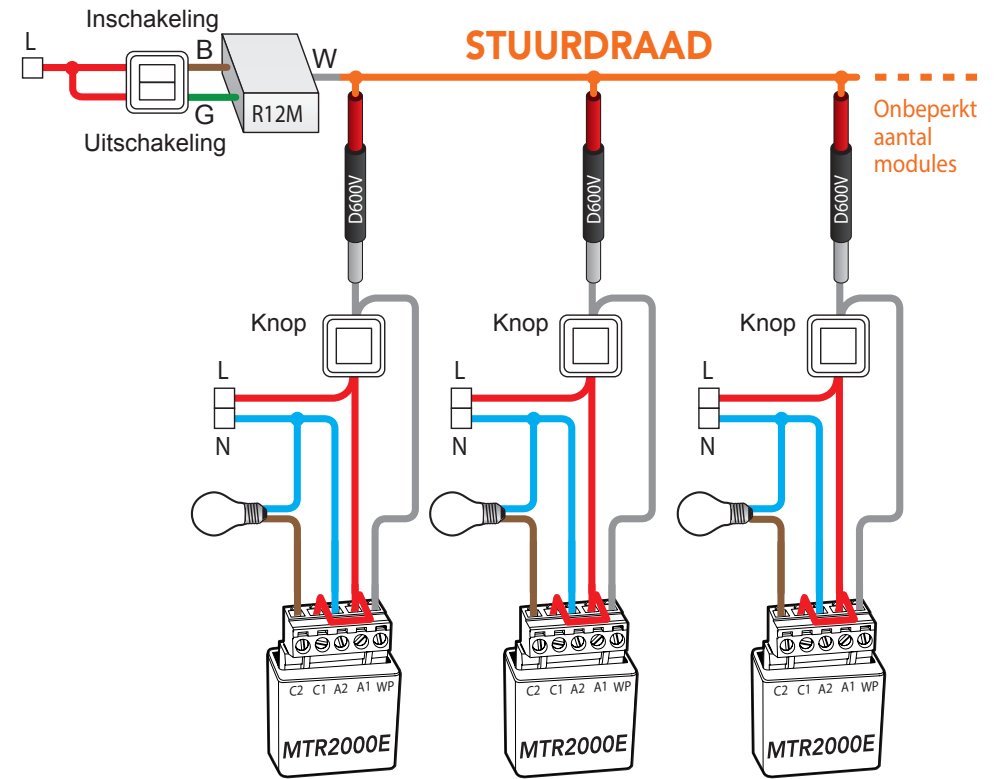

Bedrading voor de centrale besturing van de verlichting met relais MTR2000E

BEDRADING MET 3 DRADEN EN GEMEENSCHAPPELIJKE KNOPPEN OP FASEDRAAD

BEDRADING MET 4 DRADEN EN GEMEENSCHAPPELIJKE KNOPPEN OP FASEDRAAD

W = witte draad
 B = bruine draad
 G = groene draad

ACCESSOIRES VOOR CENTRALE BESTURING
 D600V Art.: 5454072
 R12M Art.: 5454073

D600V
 De installatie van het accessoire D600V verhindert dat een lokale bediening naar de stuurdraad wordt teruggezonden.

R12M
 De installatie van dit accessoire maakt het mogelijk om de twee typen informatie voor de in- en uitschakeling van de twee knoppen (of dubbele niet onderling geblokkeerde knoppen) op de stuurdraad om te zetten.