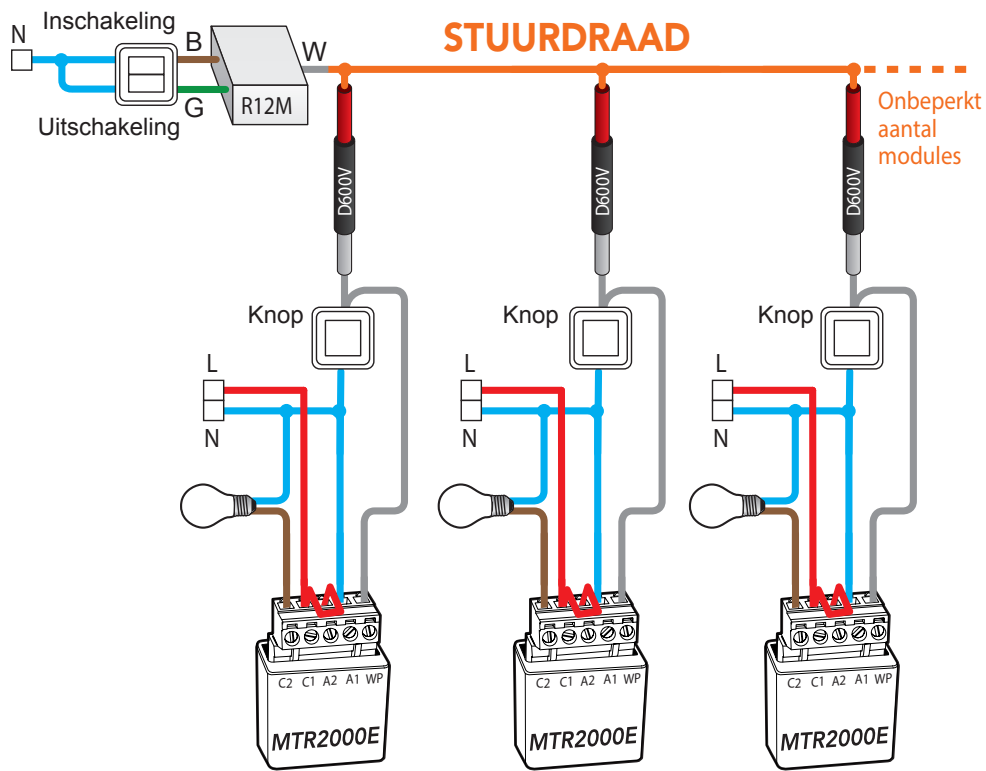

Bedrading voor de centrale besturing van de verlichting met relais MTR2000E

BEDRADING MET 3 DRADEN EN GEMEENSCHAPPELIJKE KNOPPEN OP FASEDRAAD

BEDRADING MET 4 DRADEN EN GEMEENSCHAPPELIJKE KNOPPEN OP FASEDRAAD

W = witte draad
 B = bruine draad
 G = groene draad

ACCESSOIRES VOOR CENTRALE BESTURING
 D600V Art.: 5454072
 R12M Art.: 5454073

D600V
 De installatie van het accessoire D600V verhindert dat een lokale bediening naar de stuurdraad wordt teruggezonden.

R12M
 De installatie van dit accessoire maakt het mogelijk om de twee typen informatie voor de in- en uitschakeling van de twee knoppen (of dubbele niet onderling geblokkeerde knoppen) op de stuurdraad om te zetten.