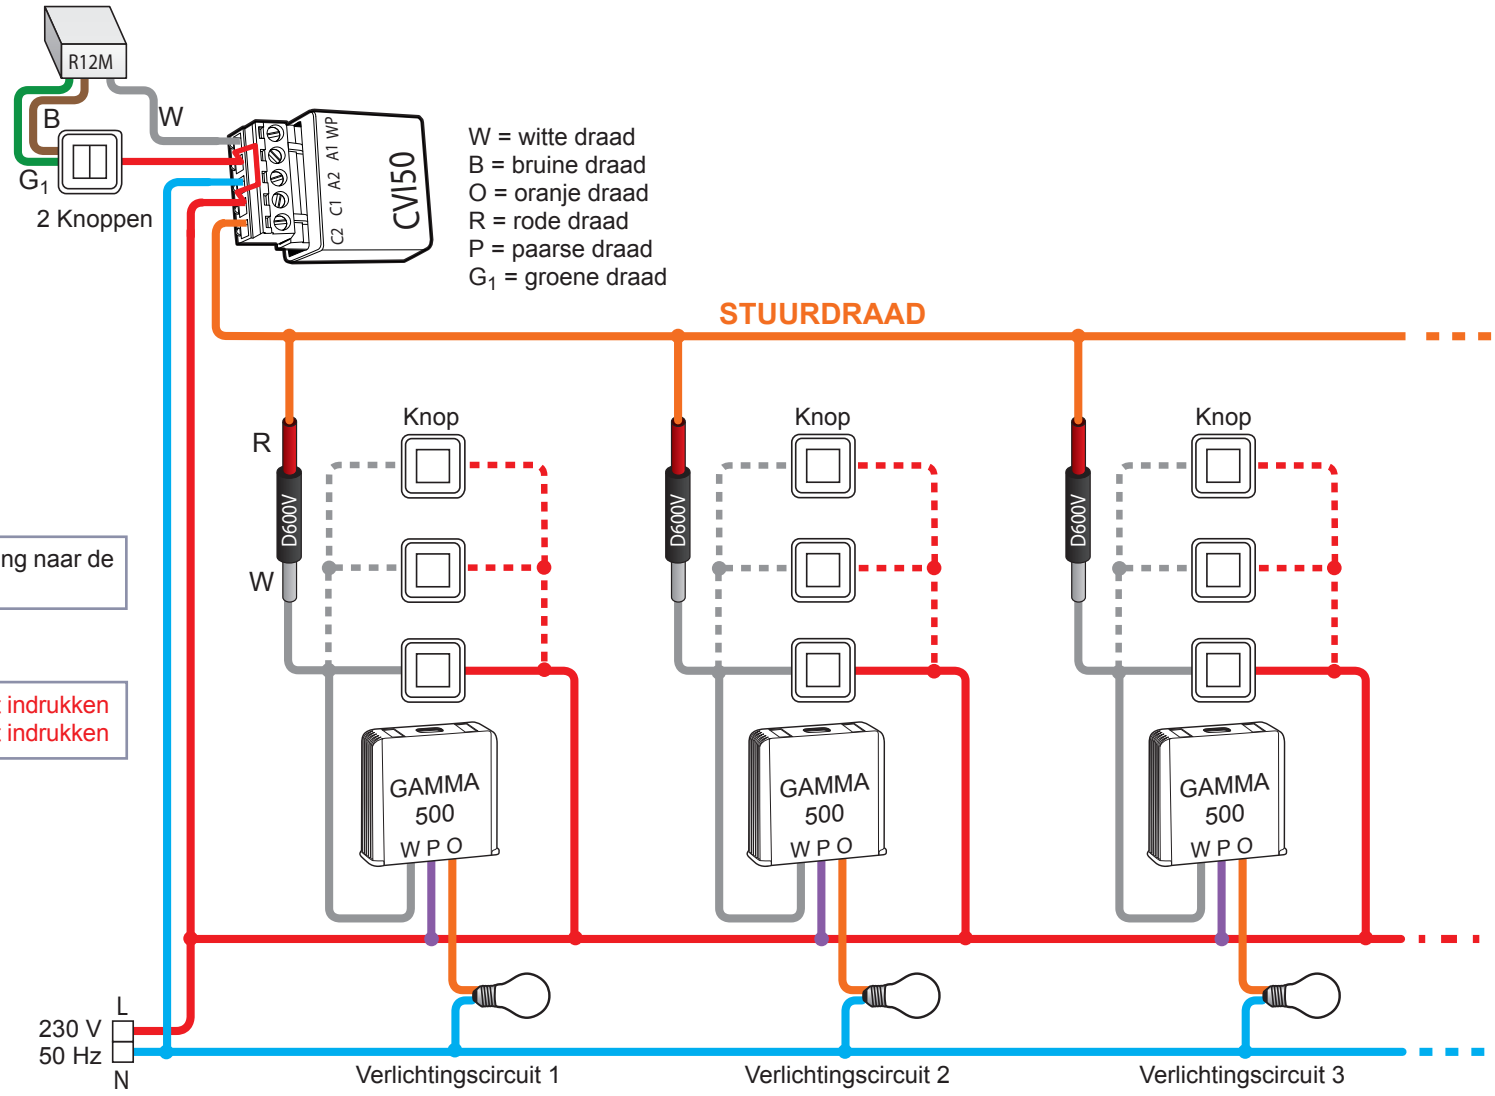

GECENTRALISEERDE BEDIENING MET 2 KNOPPEN,
VIA CVI50

CVI50
CVI50 maakt de centrale besturing van de modules van de Gamma 500 (MTR, MTT, MTV, MTK...) mogelijk door middel van twee verschillende knoppen: aan- en uit-knop.

D600V
Het accessoire D600V verhindert dat een lokale bediening naar de stuurdraad wordt teruggezonden.

DENK ERAAN
Inschakeling van de installatieconfiguraties: **23 keer kort indrukken**
Blokking van de installatieconfiguraties: **21 keer kort indrukken**