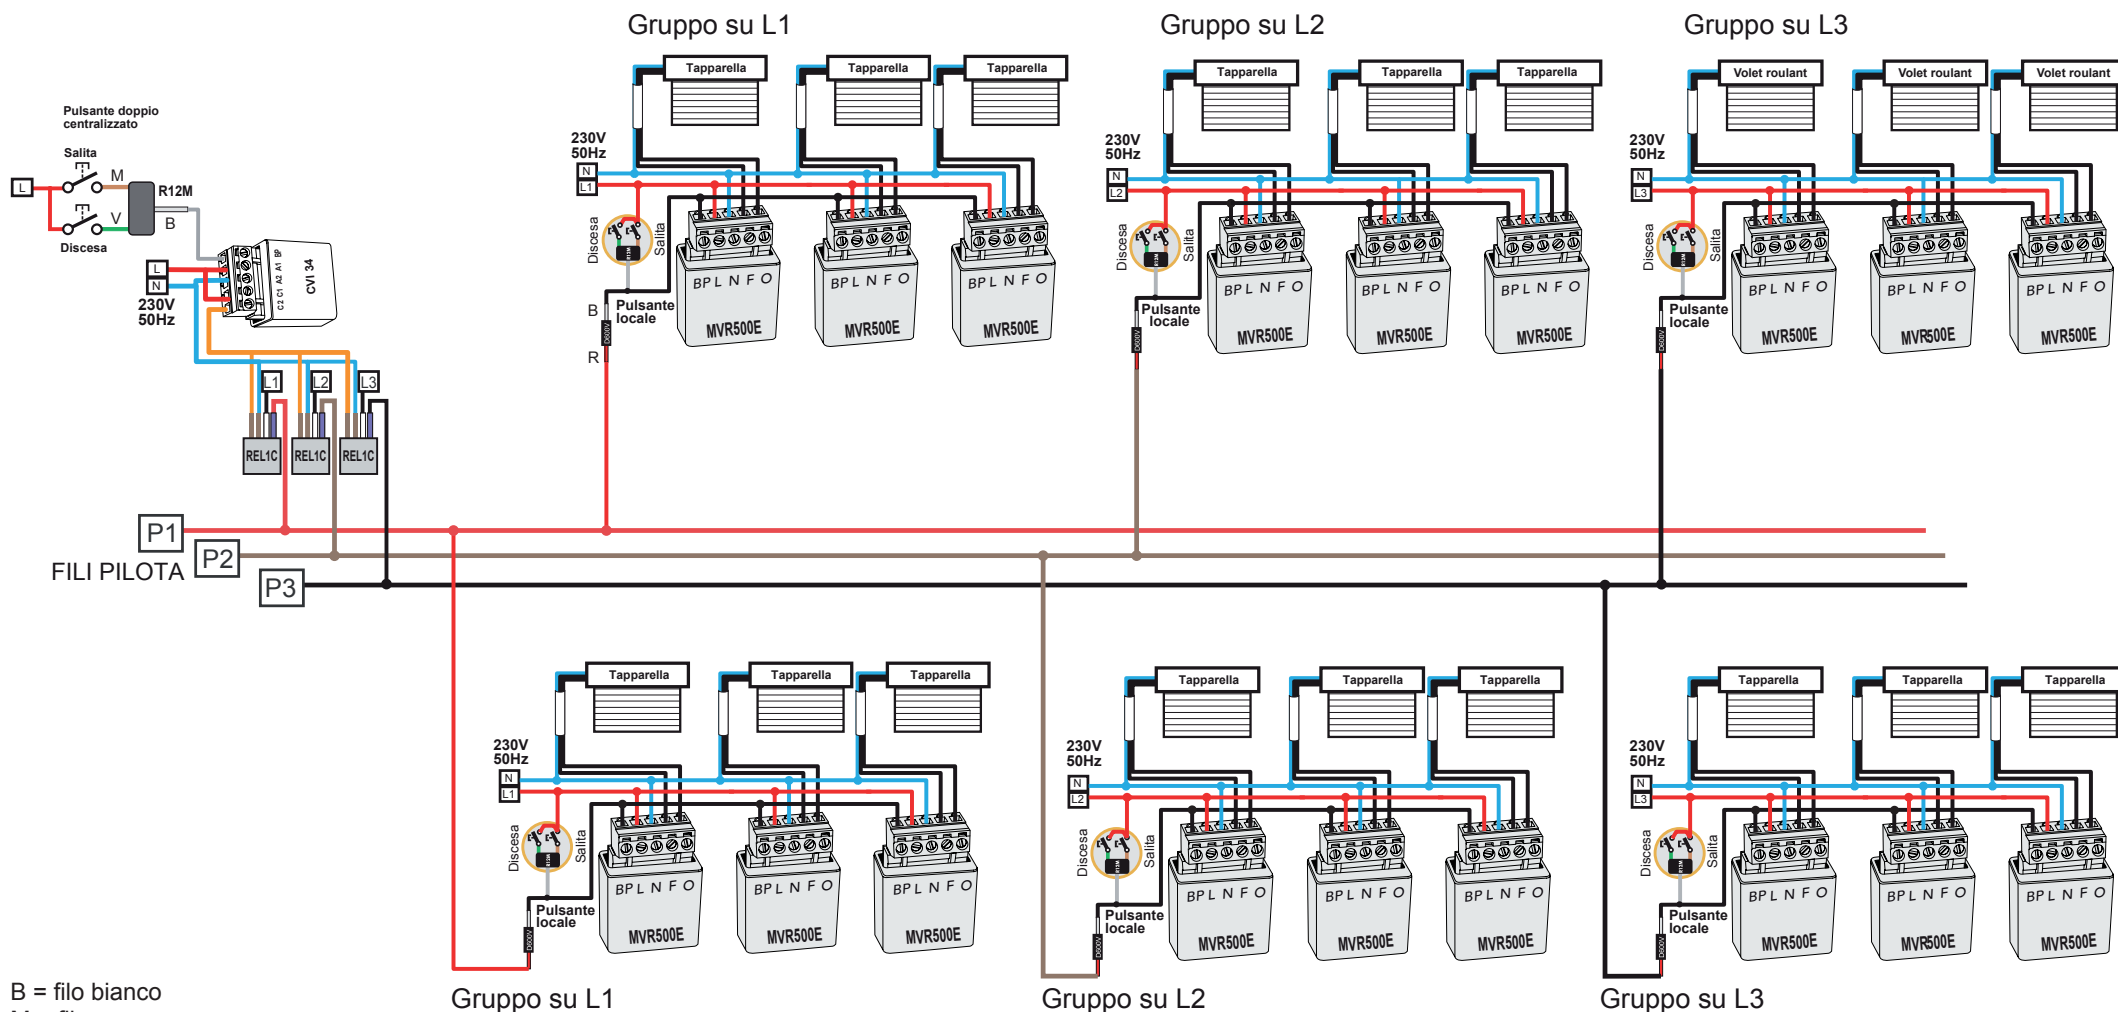

### Trifase: centralizzazione di gruppi di tapparelle con accessori REL1C

B = filo bianco  
M = filo marrone  
R = filo rosso  
V = filo verde

#### DA RICORDARE

Abilitazione alle configurazioni installatore: **23 pressioni brevi**  
Blocco delle configurazioni installatore: **21 pressioni brevi**

#### REL1C

L'accessorio REL1C è un relè con bobina a 230V~ e contatto 230V~, 1A. Utilizzabile per la centralizzazione delle tapparelle in impianti trifase.